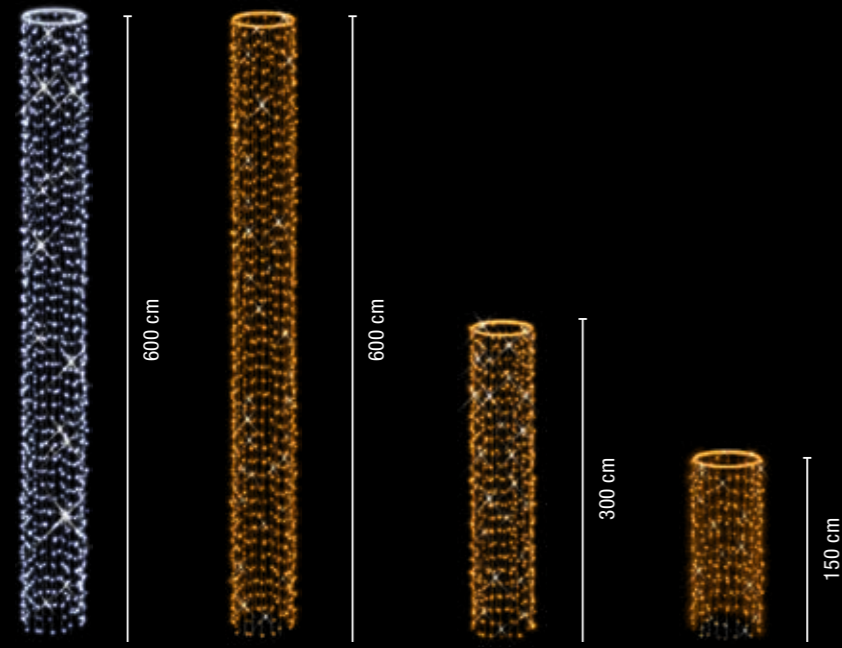

LED Arundo Drape 60

		↙	◇	⚡
Arunde Drape 60				
924-564		~Ø 60 x 150 cm	~7,5 kg	~36 W
924-563		~Ø 60 x 300 cm	~8,5 kg	~66 W
924-562		~Ø 60 x 600 cm	~10,8 kg	~91 W
924-572		~Ø 60 x 150 cm	~7,5 kg	~36 W
924-571		~Ø 60 x 300 cm	~8,5 kg	~66 W
Arunde Drape 60				
923-434		~Ø 60 x 150 cm	~7,5 kg	~36 W
923-433		~Ø 60 x 300 cm	~8,5 kg	~66 W
924-552		~Ø 60 x 600 cm	~10,8 kg	~91 W
924-580		~Ø 60 x 150 cm	~7,5 kg	~36 W
924-579		~Ø 60 x 300 cm	~8,5 kg	~66 W
Arundo outer ring				
938-181		~Ø 60 x 10 cm	~2 kg	

All Arundos with Rope Light. Alle Arundos haben Rope Light.

Glass Weight 014-966 - useable for all Arundos
- für alle Arundos verwendbar 20

white / weiß warm white / warm weiß