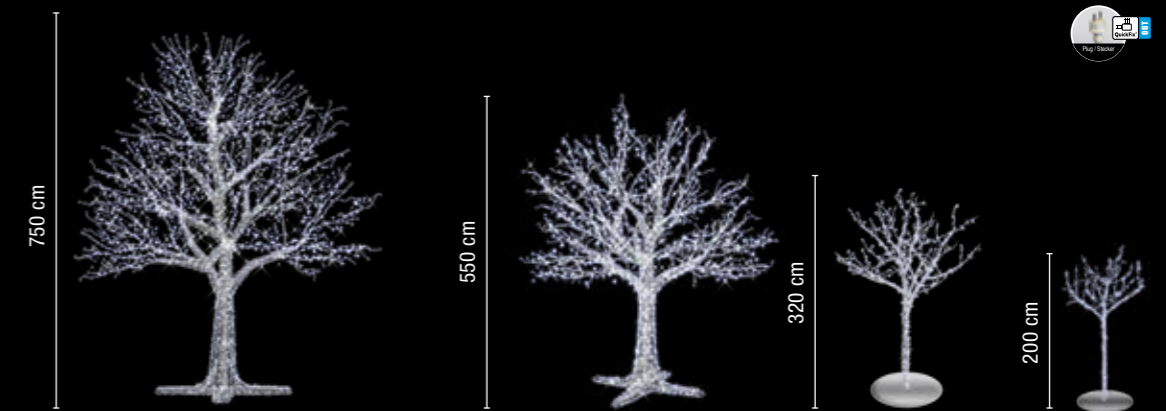

⏏	◇	⚡
Crystal Art Tree 200			
938-056	LED	~100 x 200 x 100 cm	~19,4 kg ~36 W
938-057	LED	~100 x 200 x 100 cm	~19,4 kg ~36 W
938-058	LED	~100 x 200 x ~100 cm	~19,4 kg ~36 W
Crystal Art Tree 320			
938-059	LED	~160 x 320 x 160 cm	~58,7 kg ~95 W
938-060	LED	~160 x 320 x 160 cm	~58,7 kg ~95 W
938-061	LED	~160 x 320 x 160 cm	~58,7 kg ~95 W
Crystal Art Tree 550			
924-442	LED	~500 x 550 x 500 cm	~316,5 kg ~385 W
924-438	LED	~500 x 550 x 500 cm	~316,5 kg ~385 W
924-446	LED	~500 x 550 x 500 cm	~316,5 kg ~385 W
Crystal Art Tree 750			
924-443	LED	~600 x 750 x 600 cm	~527 kg ~682 W
924-439	LED	~600 x 750 x 600 cm	~527 kg ~682 W
924-447	LED	~600 x 750 x 600 cm	~527 kg ~682 W

All 36V Motifs require a transformer! The transformer is included.
Alle 36V Motive benötigen einen Trafo! Lieferung inklusive Trafo.