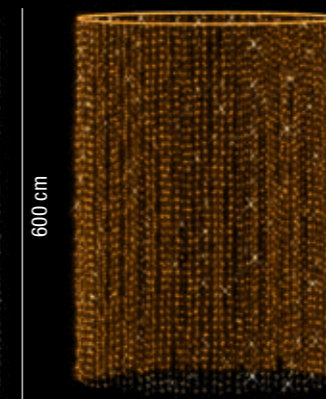

LED Arundo Drape 440

Arunde Drape 440

924-555	LED	~Ø 440 x 150 cm	~60,3 kg	~252 W
924-554	LED	~Ø 440 x 300 cm	~66,3 kg	~462 W
924-553	LED	~Ø 440 x 600 cm	~99,3 kg	~637 W
924-566	LED	~Ø 440 x 150 cm	~60,3 kg	~252 W
924-565	LED	~Ø 440 x 300 cm	~66,3 kg	~462 W

Arunde Drape 440

924-549	LED	~Ø 440 x 150 cm	~60,3 kg	~252 W
924-548	LED	~Ø 440 x 300 cm	~66,3 kg	~462 W
923-427	LED	~Ø 440 x 600 cm	~99,3 kg	~637 W
924-574	LED	~Ø 440 x 150 cm	~60,3 kg	~252 W
924-573	LED	~Ø 440 x 300 cm	~66,3 kg	~462 W

Arundo outer ring

931-706		~Ø 440 x 10 cm	~19 kg	

All Arundos with Rope Light. Alle Arundos haben Rope Light.

Glass Weight 014-966 – useable for all Arundos
Glas Gewicht 014-966 – für alle Arundos verwendbar

Arundo

150 cm