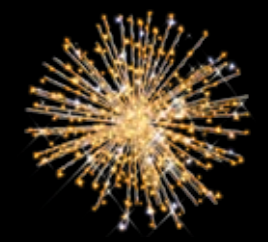

\*Snow Ball & Bobula Ball\* new

Ø 80 cm  
white / weiß

Ø 80 cm  
warm white / warm weiß

Ø 110 cm Bobula  
white / weiß

Ø 110 cm  
white / weiß

Ø 110 cm  
warm white / warm weiß