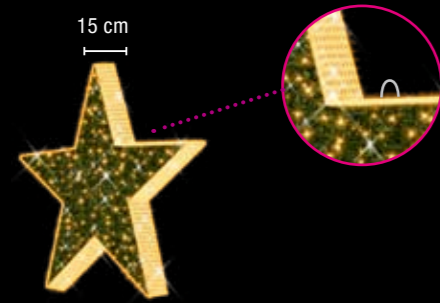

Alpha Stars with carpet / Alpha Stars sind mit Teppich  
 \*String Lite and carpet on both sides  
 String Lite und Teppich auf beiden Seiten

Horizontal mounting  
 (930-413, 930-411, 930-409)  
 String Lite on one side, carpet on both sides  
 String Lite auf einer Seite und Teppich auf beiden Seiten