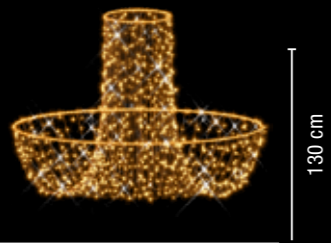

LED Candela

Candela

		⏏	◇	⚡
Candela				
922-225	LED	~190 x 130 x 190 cm	~22,5 kg	~97 W
Candela Olymp Diamond				
922-227	LED LED	~125 x 225 x 125 cm	~23 kg	~70 W
931-354	LED LED	~125 x 225 x 125 cm	~23 kg	~70 W
Candela Olymp*				
922-226	LED	~125 x 225 x 125 cm	~18,4 kg	~56 W
931-353	LED	~125 x 225 x 125 cm	~18,4 kg	~56 W

*Decoration Sample / Deko Vorschlag:
Balls: Ø 8 cm + 12 cm red, mat
Weihnachtskugeln: Ø 8 cm + 12 cm rot, matt

Candela

130 cm