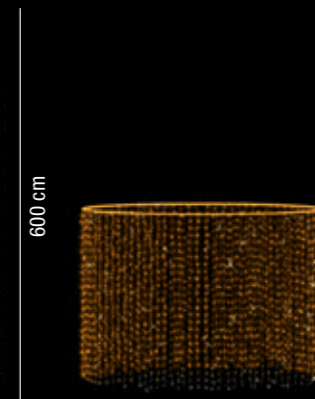

LED Arundo Drape 440

Arunde Drape 440

924-555	LED	~Ø 440 x 150 cm	~60,3 kg	~252 W
924-554	LED	~Ø 440 x 300 cm	~66,3 kg	~462 W
924-553	LED	~Ø 440 x 600 cm	~99,3 kg	~637 W
924-566	LED	~Ø 440 x 150 cm	~60,3 kg	~252 W
924-565	LED	~Ø 440 x 300 cm	~66,3 kg	~462 W

Arunde Drape 440

924-549	LED	~Ø 440 x 150 cm	~60,3 kg	~252 W
924-548	LED	~Ø 440 x 300 cm	~66,3 kg	~462 W
923-427	LED	~Ø 440 x 600 cm	~99,3 kg	~637 W
924-574	LED	~Ø 440 x 150 cm	~60,3 kg	~252 W
924-573	LED	~Ø 440 x 300 cm	~66,3 kg	~462 W

Arundo outer ring

931-706		~Ø 440 x 10 cm	~19 kg	

All Arundos with Rope Light. Alle Arundos haben Rope Light.

Glass Weight 014-966 – useable for all Arundos
Glas Gewicht 014-966 – für alle Arundos verwendbar

Arundo

150 cm