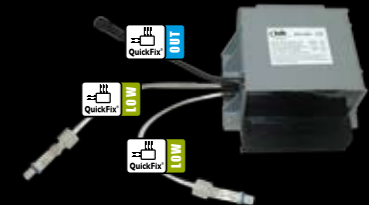

QuickFix® 36V Power Supply, 400 W (max 11.000 LED)

014-948
DC Transformer 400W, 1 Input, 2 Outputs
PRI: 230V (2,4A)
SEC: 36VDC (11,1A)
172 x 110 x 159 mm
6,9 kg

014-948
DC Transformator 400W, 1 Eingang, 2 Ausgänge
PRI: 230V (2,4A)
SEC: 36VDC (11,1A)
172 x 110 x 159 mm
6,9 kg