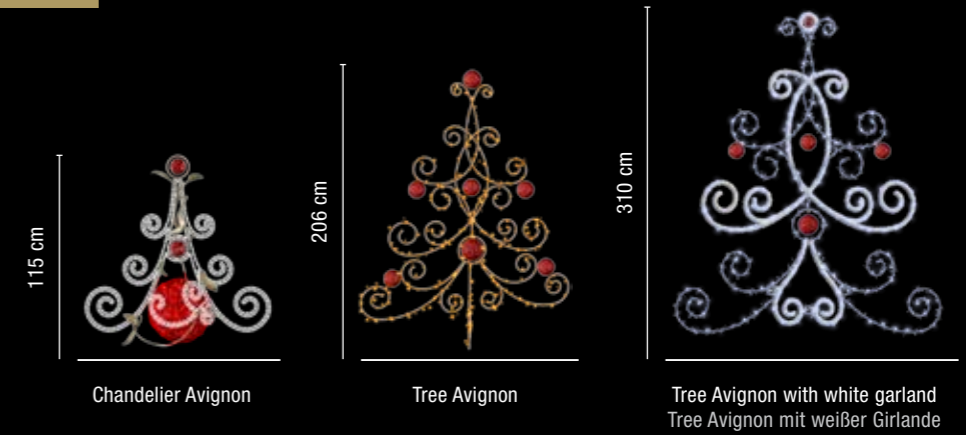

LED Avignon

	Chandelier Avignon				
	938-211		~125 x 115 x 65 cm	~7,6 kg	~59 W
	Tree Avignon 2D				
	930-439		~260 x 310 cm	~15 kg	~34 W
	Tree Avignon 3D				
	930-409		~188 x 206 x 105 cm	~9,3 kg	~28 W

Decoration included! Deko inkludiert!

All 36V Motifs require a transformer! The transformer is included.
Alle 36V Motive benötigen einen Trafo! Lieferung MIT Trafo.

Avignon new