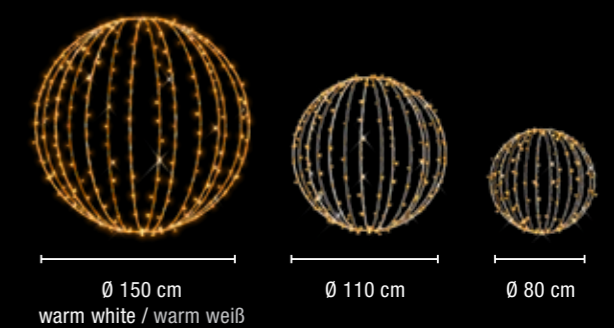

Meridian Light