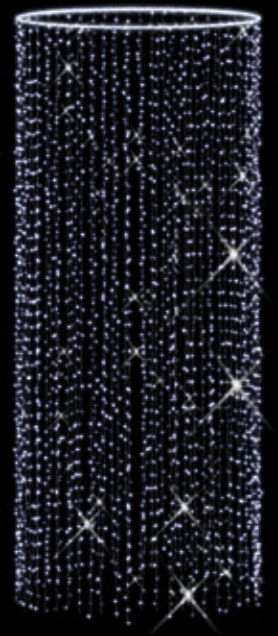

LED Arundo Drape 250

Arundo

Arunde Drape 250

924-558	LED	~Ø 250 x 150 cm	~33,8 kg	~144 W
924-557	LED	~Ø 250 x 300 cm	~36,8 kg	~264 W
924-556	LED	~Ø 250 x 600 cm	~55,8 kg	~364 W
924-568	LED	~Ø 250 x 150 cm	~33,8 kg	~144 W
924-567	LED	~Ø 250 x 300 cm	~36 kg	~264 W

Arunde Drape 250

924-550	LED	~Ø 250 x 150 cm	~33,8 kg	~144 W
923-430	LED	~Ø 250 x 300 cm	~36,8 kg	~264 W
923-429	LED	~Ø 250 x 600 cm	~55,8 kg	~364 W
924-576	LED	~Ø 250 x 150 cm	~33,8 kg	~144 W
924-575	LED	~Ø 250 x 300 cm	~36 kg	~264 W

Arundo outer ring

931-704		~Ø 250 x 10 cm	~12 kg	

All Arundos with Rope Light. Alle Arundos haben Rope Light.

Glass Weight 014-966 – useable for all Arundos – für alle Arundos verwendbar

600 cm

600 cm

300 cm

150 cm

white / weiß

warm white / warm weiß