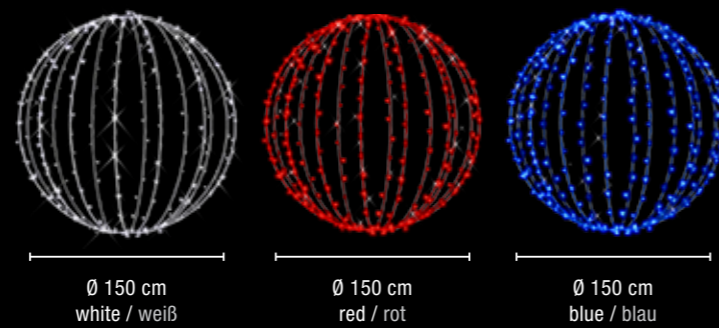

Meridian Light