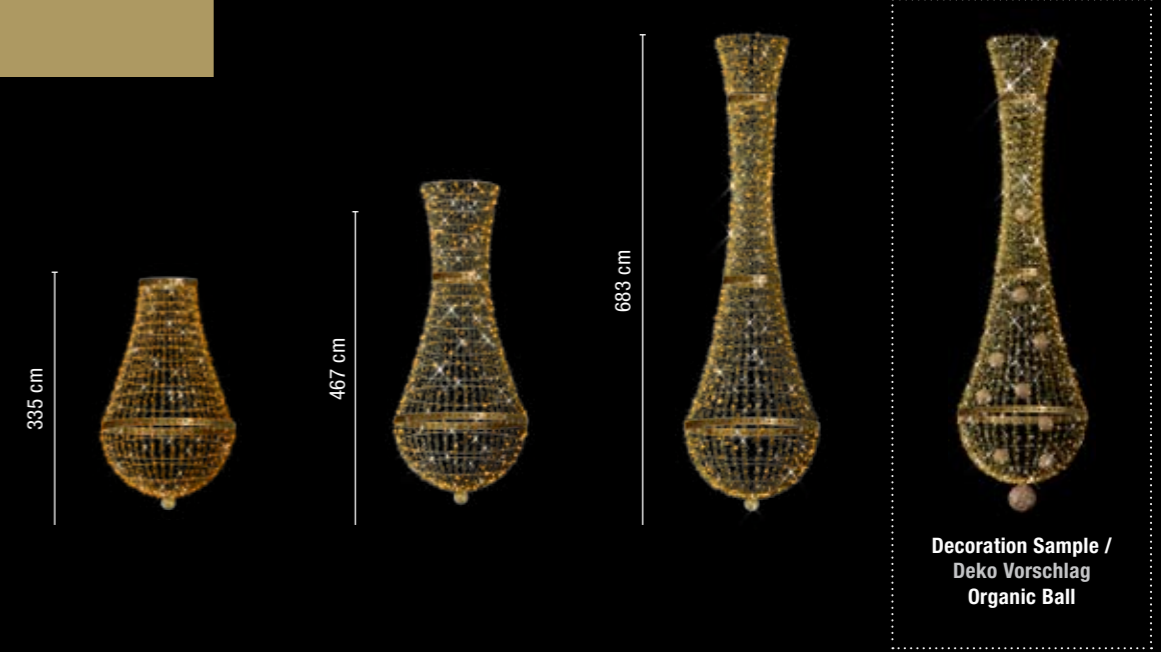

LED Crystal Chandelier Ines

Crystal Chandelier Ines 335

924-676 ~190 x 335 x 190 cm ~105,5 kg ~108 W

924-677 ~190 x 335 x 190 cm ~105,5 kg ~108 W

Crystal Chandelier Ines 467

924-458 ~190 x 467 x 190 cm ~138 kg ~144 W

924-658 ~190 x 467 x 190 cm ~138 kg ~144 W

Crystal Chandelier Ines 683

924-456 ~190 x 683 x 190 cm ~188,3 kg ~194 W

924-457 ~190 x 683 x 190 cm ~188,3 kg ~194 W

Decoration Sample / Deko Vorschlag: Organic Ball

All 36V Motifs require a transformer! The transformer is NOT included.
Alle 36V Motive benötigen einen Trafo! Lieferung OHNE Trafo.

Crystal Series

Decoration Sample /
Deko Vorschlag
Organic Ball