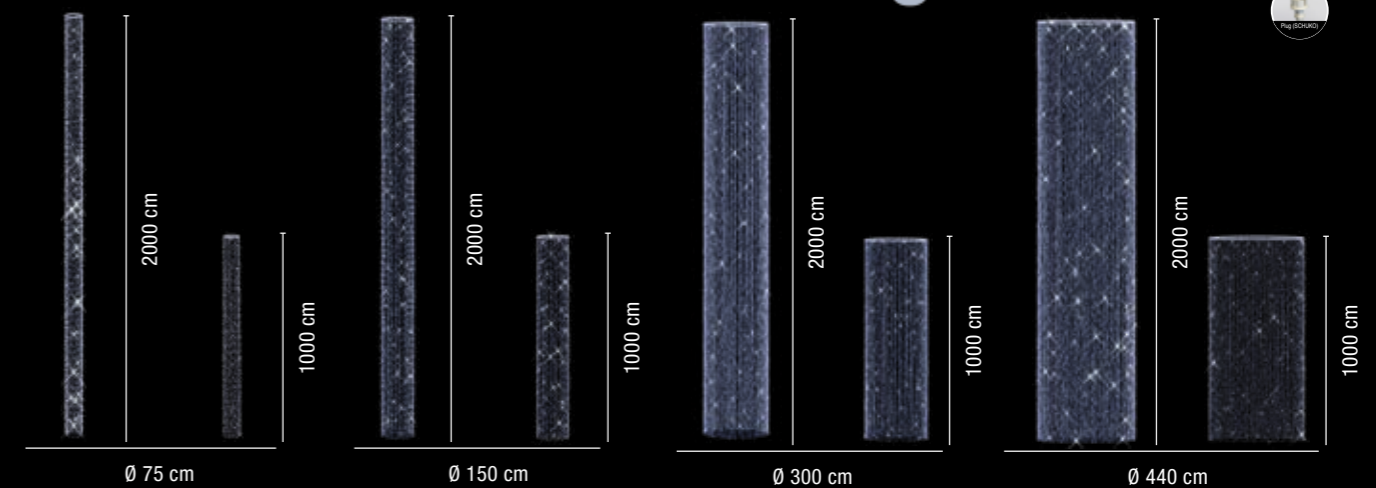

Arundo

Sample picture!