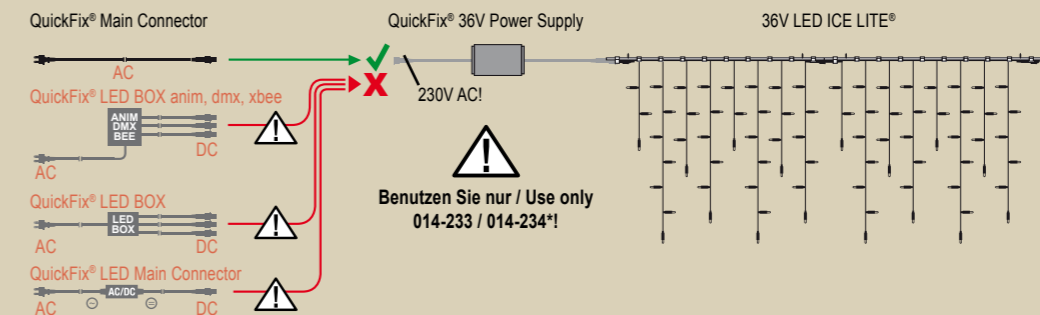

Plug (SCHUKO)

QuickFix® Main Connector

QuickFix® 36V Power Supply

QuickFix® Main Connector

QuickFix® cable / Kabel

Please order separately! / Bitte separat bestellen!

QuickFix® 36V Power Supply

QuickFix® Main Connector

QuickFix® Main Connector, max. 1800 W

	EU	UK	CH
	014-233	015-066	015-067
	014-234	015-068	015-069

Power Supplies

QuickFix® 36V Power Supply, 60 W (max 1.600 LED)

015-593
DC Transformer 60W, 1 Input, 1 Output
PRI: 230V AC
SEC: 36VDC (1,67A)
134 x 87 x 75 mm
0,75 kg

015-593
DC Transformator 60W, 1 Eingang, 1 Ausgang
PRI: 230V AC
SEC: 36VDC (1,67A)
134 x 87 x 75 mm
0,75 kg

QuickFix® 36V Power Supply, 200 W (max 5.500 LED)

014-947
DC Transformer 200W, 1 Input, 1 Output
PRI: 230V (1,2A)
SEC: 36VDC (5,56A)
172 x 110 x 110 mm
4,1 kg

014-947
DC Transformator 200W, 1 Eingang, 1 Ausgang
PRI: 230V (1,2A)
SEC: 36VDC (5,56A)
172 x 110 x 110 mm
4,1 kg

QuickFix® 36V Power Supply, 400 W (max 11.000 LED)

014-948
DC Transformer 400W, 1 Input, 2 Outputs
PRI: 230V (2,4A)
SEC: 36VDC (11,1A)
172 x 110 x 159 mm
6,9 kg

014-948
DC Transformator 400W, 1 Eingang, 2 Ausgänge
PRI: 230V (2,4A)
SEC: 36VDC (11,1A)
172 x 110 x 159 mm
6,9 kg

QuickFix® 36V Power Supply, 800 W (max 22.000 LED)

014-949
DC Transformer 800W, 1 Input, 4 Outputs
PRI: 230V (4,8A)
SEC: 36VDC (22,2A)
240 x 173 x 153 mm
21,8 kg

014-949
DC Transformator 800W, 1 Eingang, 4 Ausgänge
PRI: 230V (4,8A)
SEC: 36VDC (22,2A)
240 x 173 x 153 mm
21,8 kg

* Please order the country specific Main Connector!
Bitte den länderspezifischen Anschluss bestellen!