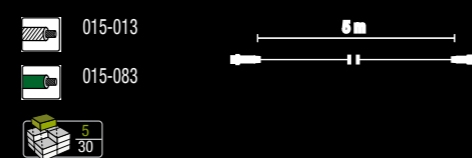

QuickFix® Extension 5

Extension cable 5 m
max. load capacity: 200 W
Verlängerungskabel 5 m
max. Belastbarkeit: 200 W