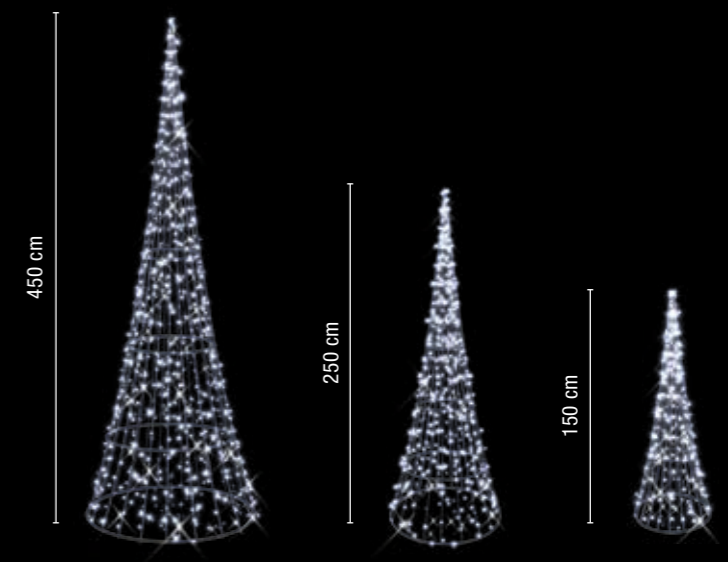

LED String Cone

String Cone 150

924-468	LED	~55 x 150 x 55 cm	~8,2 kg	~20 W

String Cone 250

924-469	LED	~85 x 250 x 85 cm	~18 kg	~52 W

String Cone 450

924-470	LED	~155 x 450 x 155 cm	~59,3 kg	~171 W

All 36V Motifs require a transformer! The transformer is included.
Alle 36V Motive benötigen einen Trafo! Lieferung inklusive Trafo.

Cone

Special Motif!