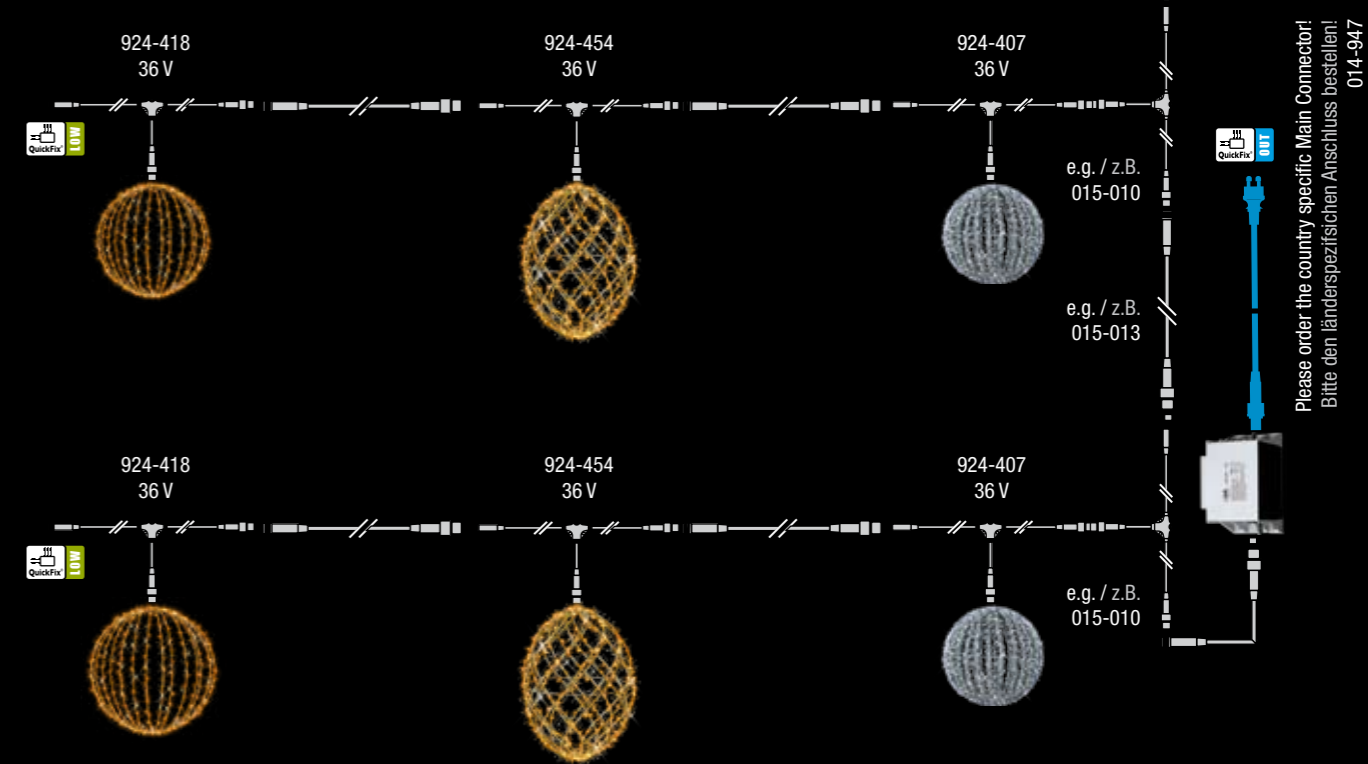

## Wiring diagram / Anschlussplan

Please order the country specific Main Connector!  
Bitte den länderspezifischen Anschluss bestellen!  
014-947

\*Mounting / Montage\*