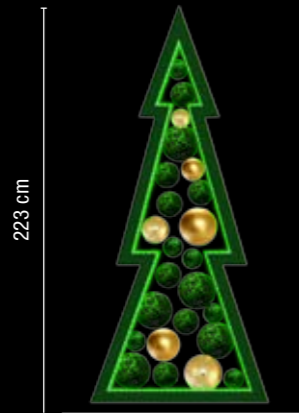

Ball Pentor